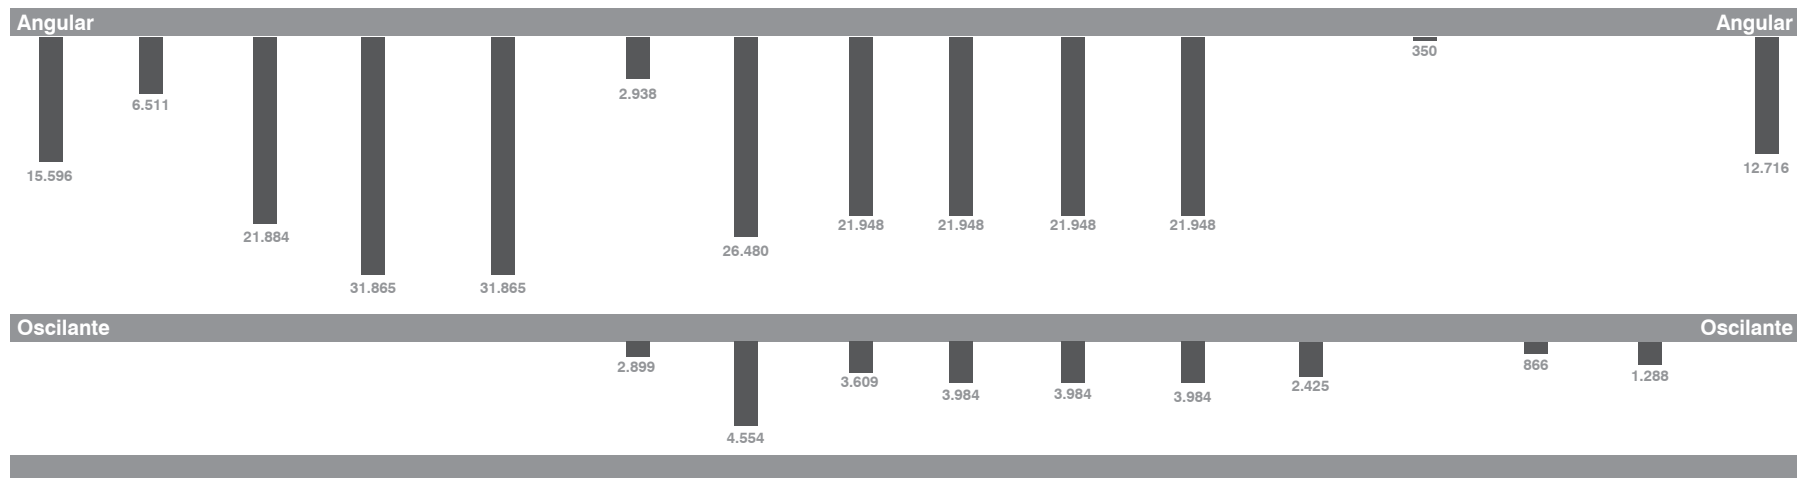

Velocidades máximas

MAX. F.C.R. (xg)

MINICEN MICROCEN 24 BIOCEN 22 BIOCEN 22 R BIOPROCN 22 R UNICEN 21 DIGICEN 21 CONSUL 22 DIGTOR 22 DILITCEN 22 R MAGNUS 22 DIGTOR 22 C LACTER 21 CITOCEN. PLASMA 22 VETCEN

MAX. VELOCIDAD (R.P.M.)