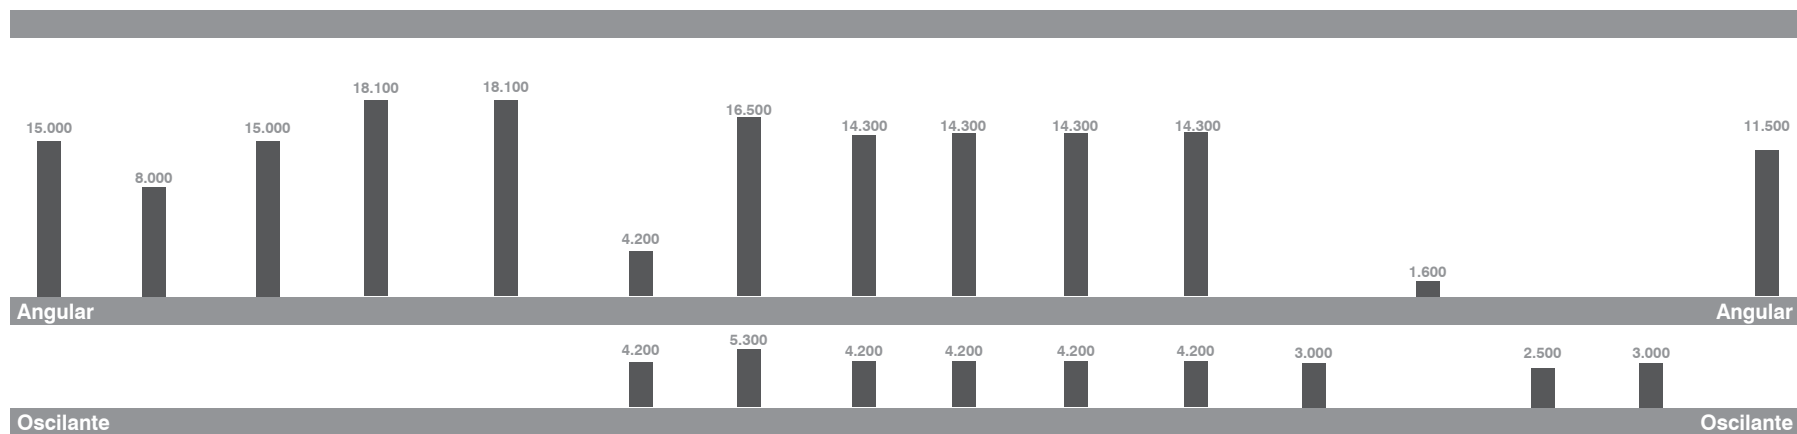

Velocidades máximas

MAX. F.C.R. (xg)

MINICEN MICROCEN 24 BIOCEN 22 BIOCEN 22 R BIOPROCN 22 R UNICEN 21 DIGICEN 21 CONSUL 22 DIGTOR 22 DILITCEN 22 R MAGNUS 22 DIGTOR 22 C LACTER 21 CITOCEN. PLASMA 22 VETCEN

MAX. VELOCIDAD (R.P.M.)